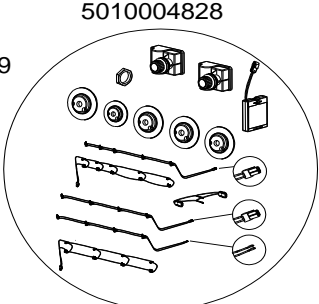

**BARBECUE : MASTER 4 SERIES
CLASSIC (MOD. 2017)**

BARBECUE : MASTER 4 SERIES CLASSIC (MOD. 2017)

SPARE PARTS REF.	POINTS	EN DESCRIPTIONS	FR DESCRIPTIONS
5010001669	30	GREASE DRAWER TENT	TENTE TIROIR RAMASSE GRAISSE
5010001671	50	GREASE PLATE	PLATEAU RAMASSE GRAISSE
5010001681	60	HEAT SHIELD	PARE CHALEUR
5010002192	40	USTENSIL HOOK	PORTE USTENSILES
5010002282	30	REINFORCEMENT WIRE SIDE SHELF	FIL RENFORT ETAGERE
5010002293	50	KNOB FOR SIDE STOVE	VOLANT POUR RECHAUD LATERAL
5010003316	260	REVERSIBLE ENAMELLED CAST IRON GRIDDLE - MATTE	PLAQUE DE CUISSON FONTE EMAILLEE REVERSIBLE - MATE
5010003346	40	AXLE SUPPORTS FOR DOORS (MOD. 2016 AND AFTER) + 2 CHASSIS SQUARES	SUPPORTS AXE PORTES (MOD. A PARTIR DE 2016) + 2 EQUERRES CHASSIS
5010004283	290	LEFT DOOR WITHOUT HANDLE - STAINLESS STEEL	PORTE GAUCHE SANS POIGNEE - INOX
5010004284	290	RIGHT DOOR WITHOUT HANDLE - STAINLESS STEEL	PORTE DROITE SANS POIGNEE - INOX
5010004286	190	SKIRT	JUPE
5010004287	250	RIGHT SIDE PANEL W/ LEGS (MOD. BEFORE 2018)	PANNEAU DROITE AVEC PIEDS (MOD. AVANT 2018)
5010004288	250	LEFT SIDE PANEL W/ LEGS (MOD. BEFORE 2018)	PANNEAU GAUCHE AVEC PIEDS (MOD. AVANT 2018)
5010004290	130	REAR PANEL	PANNEAU ARRIERE
5010004291	190	LEFT SIDE TABLE W/ USTENSIL HOOK	ETAGERE GAUCHE AVEC PORTE USTENSILES
5010004293	180	STAINLESS STEEL BURNER 28Mb	BRULEUR INOX 28Mb
5010004294	180	STAINLESS STEEL BURNER 50Mb	BRULEUR INOX 50Mb
5010004295	60	KNOB (X3)	VOLANT (X3)
5010004296	120	HEAT DIFFUSER (X1)	DIFFUSEUR DE CHALEUR (X1)
5010004299	80	WINDSHIELD	PAREVENT
5010004722	900	STAINLESS STEEL LID WITH THERMOMETER	COUVERCLE INOX AVEC THERMOMETRE
5010004724	90	WARMING GRID (X2)	GRILLE DE MIJOTAGE (X2)
5010004726	290	KIT OF REMOVABLE PARTS (FIREBOX)	KIT DE PARTIES AMOVIBLES (CUVE)
5010004729	70	SET OF WHEELS (x2)	ENSEMBLE ROUES (x2)
5010004730	180	ENAMELLED CAST IRON GRID - SHINY	GRILLE DE CUISSON FONTE EMAILLEE - BRILLANTE
5010004732	90	KIT OF ELECTRODES + HOUSINGS	KIT ELECTRODES + SUPPORTS ELECTRODES
5010004735	600	CONTROL PANEL + WIRES (BACKLIGHTING + IGNITION) + STOVE PIPE 28Mb	CONSOLE + CABLAGE (ECLAIRAGE+ALLUMAGE) + TUBULURE RECHAUD 28Mb (Export)
5010004739	250	CHASSIS (MOD. BEFORE 2018)	CHASSIS (MOD. AVANT 2018)
5010004749	180	BASE FRAME (MOD. BEFORE 2018)	CADRE SUPPORT DE CUVE (MOD. AVANT 2018)
5010004757	700	CONTROL PANEL + WIRES (BACKLIGHTING+IGNITION) + STOVE PIPE 28Mb 1/2"(Fr)	CONSOLE + CABLAGE (ECLAIRAGE+ALLUMAGE) + TUBULURE RECHAUD 28Mb 1/2"(Fr)
5010004810	60	TOP FRONT PANEL WITH SHIELD (X2)	CONSOLE HAUT AVEC ECRAN THERMIQUE (X2)
5010004828	250	ELECTRONIC IGNITION SET (2/4 OUTLETS)	KIT ALLUMAGE ELECTRONIQUE (2/4 SORTIES)
5010004830	60	SIDE SHELF SUPPORTS (RIGHT AND LEFT) - TEXTURED	SUPPORTS ETAGERE (DROITE ET GAUCHE) - GRAINE
5010004831	200	ENAMELLED CAST IRON GRID (FRAME + CIRCLE) - MATTE	GRILLE DE CUISSON FONTE EMAILLEE (CADRE + CERCLE) - MATE
5010004859	230	ENAMELLED CAST IRON GRID (FRAME + CIRCLE) - SHINY	GRILLE DE CUISSON FONTE EMAILLEE (CADRE + CERCLE) - BRILLANTE
5010004871	90	THERMOMETER WITH NUTS	THERMOMETRE AVEC ECROUS
5010004872	60	SCREW BAG	SACHET DE VIS
5010004873	50	MAGNETS (X2)	AIMANTS (X2)
5010004926	50	HANDLE (LEFT OR RIGHT) + SCREWS	POIGNEE (GAUCHE OU DROITE) + VIS
5010004929	50	TROLLEY TOP REINFORCEMENT BAR	BARRE SUPERIEURE DE RENFORT CHARIOT
5010004931	50	LID PADS(x2) + BASE CUSHIONS(x2) + LEG GROMMETS(x4)	PATINS COUVERCLE(x2) + BOUCHONS CUVE(x2) + RONDELLES PIED(x4)
5010004953	60	SIDE STOVE PAN SUPPORT	SUPPORT DE CASSEROLE RECHAUD LATERAL