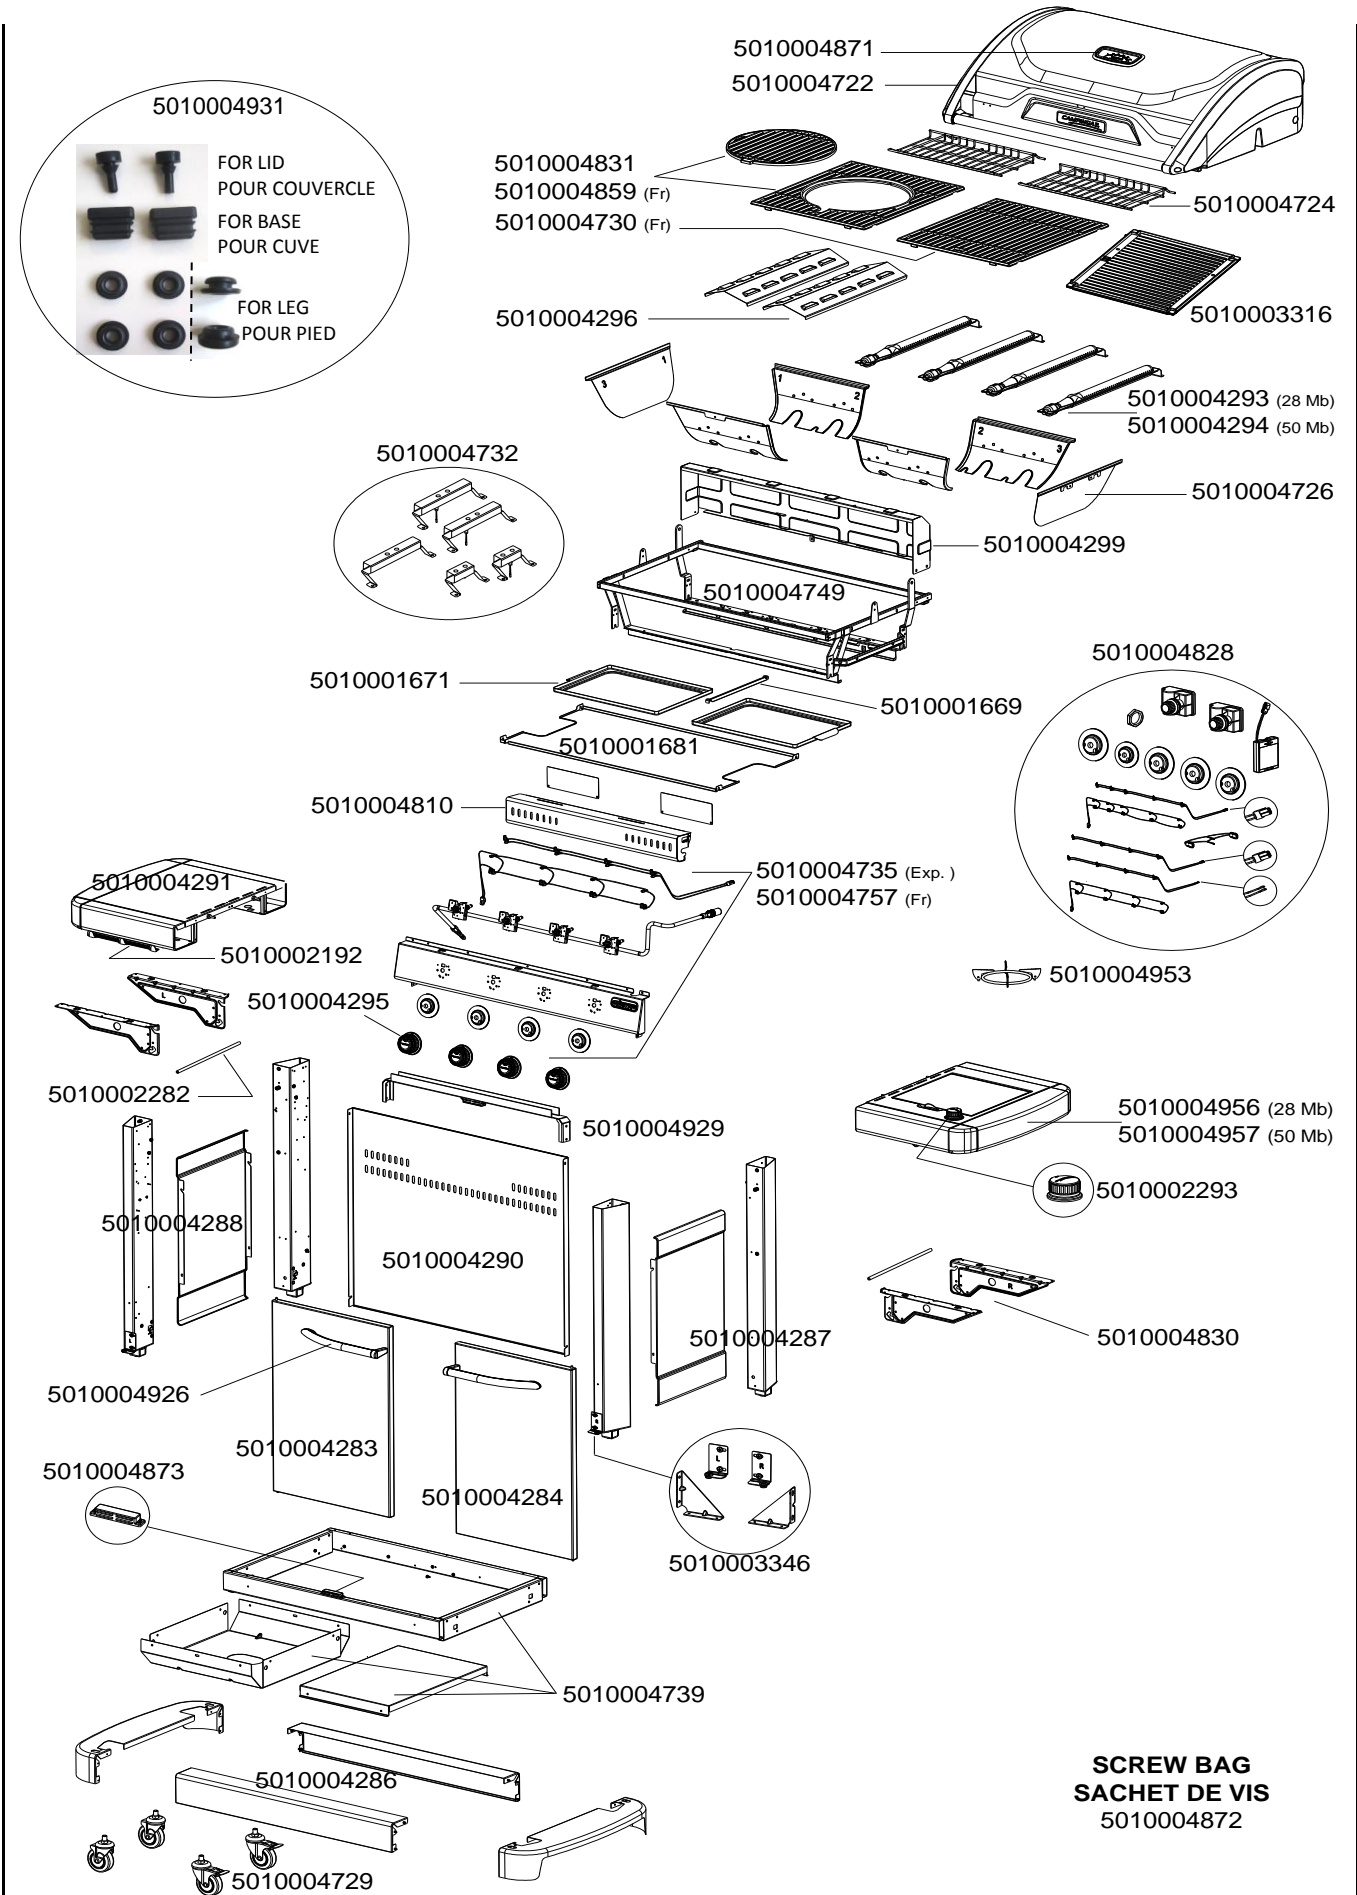

**BARBECUE : MASTER 4 SERIES
CLASSIC (MOD. 2017)**

BARBECUE : MASTER 4 SERIES CLASSIC (MOD. 2017)

SPARE PARTS REF.	POINTS	EN DESCRIPTIONS	FR DESCRIPTIONS
5010001669	30	GREASE DRAWER TENT	TENTE TIROIR RAMASSE GRAISSE
5010001671	50	GREASE PLATE	PLATEAU RAMASSE GRAISSE
5010001681	60	HEAT SHIELD	PARE CHALEUR
5010002192	40	USTENSIL HOOK	PORTE USTENSILES
5010002282	30	REINFORCEMENT WIRE SIDE SHELF	FIL RENFORT ETAGERE
5010002293	50	KNOB FOR SIDE STOVE	VOLANT POUR RECHAUD LATERAL
5010003316	260	REVERSIBLE ENAMELLED CAST IRON GRIDDLE - MATTE	PLAQUE DE CUISSON FONTE EMAILLEE REVERSIBLE - MATE
5010003346	40	AXLE SUPPORTS FOR DOORS (MOD. 2016 AND AFTER) + 2 CHASSIS SQUARES	SUPPORTS AXE PORTES (MOD. A PARTIR DE 2016) + 2 EQUERRES CHASSIS
5010004283	290	LEFT DOOR WITHOUT HANDLE - STAINLESS STEEL	PORTE GAUCHE SANS POIGNEE - INOX
5010004284	290	RIGHT DOOR WITHOUT HANDLE - STAINLESS STEEL	PORTE DROITE SANS POIGNEE - INOX
5010004286	190	SKIRT	JUPE
5010004287	250	RIGHT SIDE PANEL W/ LEGS (MOD. BEFORE 2018)	PANNEAU DROITE AVEC PIEDS (MOD. AVANT 2018)
5010004288	250	LEFT SIDE PANEL W/ LEGS (MOD. BEFORE 2018)	PANNEAU GAUCHE AVEC PIEDS (MOD. AVANT 2018)
5010004290	130	REAR PANEL	PANNEAU ARRIERE
5010004291	190	LEFT SIDE TABLE W/ USTENSIL HOOK	ETAGERE GAUCHE AVEC PORTE USTENSILES
5010004293	180	STAINLESS STEEL BURNER 28Mb	BRULEUR INOX 28Mb
5010004294	180	STAINLESS STEEL BURNER 50Mb	BRULEUR INOX 50Mb
5010004295	60	KNOB (X3)	VOLANT (X3)
5010004296	120	HEAT DIFFUSER (X1)	DIFFUSEUR DE CHALEUR (X1)
5010004299	80	WINDSHIELD	PAREVENT
5010004722	900	STAINLESS STEEL LID WITH THERMOMETER	COUVERCLE INOX AVEC THERMOMETRE
5010004724	90	WARMING GRID (X2)	GRILLE DE MIJOTAGE (X2)
5010004726	290	KIT OF REMOVABLE PARTS (FIREBOX)	KIT DE PARTIES AMOVIBLES (CUVE)
5010004729	70	SET OF WHEELS (x2)	ENSEMBLE ROUES (x2)
5010004730	180	ENAMELLED CAST IRON GRID - SHINY	GRILLE DE CUISSON FONTE EMAILLEE - BRILLANTE
5010004732	90	KIT OF ELECTRODES + HOUSINGS	KIT ELECTRODES + SUPPORTS ELECTRODES
5010004735	600	CONTROL PANEL + WIRES (BACKLIGHTING + IGNITION) + STOVE PIPE 28Mb	CONSOLE + CABLAGE (ECLAIRAGE+ALLUMAGE) + TUBULURE RECHAUD 28Mb (Export)
5010004739	250	CHASSIS (MOD. BEFORE 2018)	CHASSIS (MOD. AVANT 2018)
5010004749	180	BASE FRAME (MOD. BEFORE 2018)	CADRE SUPPORT DE CUVE (MOD. AVANT 2018)
5010004757	700	CONTROL PANEL + WIRES (BACKLIGHTING+IGNITION) + STOVE PIPE 28Mb 1/2"(Fr)	CONSOLE + CABLAGE (ECLAIRAGE+ALLUMAGE) + TUBULURE RECHAUD 28Mb 1/2"(Fr)
5010004810	60	TOP FRONT PANEL WITH SHIELD (X2)	CONSOLE HAUT AVEC ECRAN THERMIQUE (X2)
5010004828	250	ELECTRONIC IGNITION SET (2/4 OUTLETS)	KIT ALLUMAGE ELECTRONIQUE (2/4 SORTIES)
5010004830	60	SIDE SHELF SUPPORTS (RIGHT AND LEFT) - TEXTURED	SUPPORTS ETAGERE (DROITE ET GAUCHE) - GRAINE
5010004831	200	ENAMELLED CAST IRON GRID (FRAME + CIRCLE) - MATTE	GRILLE DE CUISSON FONTE EMAILLEE (CADRE + CERCLE) - MATE
5010004859	230	ENAMELLED CAST IRON GRID (FRAME + CIRCLE) - SHINY	GRILLE DE CUISSON FONTE EMAILLEE (CADRE + CERCLE) - BRILLANTE
5010004871	90	THERMOMETER WITH NUTS	THERMOMETRE AVEC ECROUS
5010004872	60	SCREW BAG	SACHET DE VIS
5010004873	50	MAGNETS (X2)	AIMANTS (X2)
5010004926	50	HANDLE (LEFT OR RIGHT) + SCREWS	POIGNEE (GAUCHE OU DROITE) + VIS
5010004929	50	TROLLEY TOP REINFORCEMENT BAR	BARRE SUPERIEURE DE RENFORT CHARIOT
5010004931	50	LID PADS(x2) + BASE CUSHIONS(x2) + LEG GROMMETS(x4)	PATINS COUVERCLE(x2) + BOUCHONS CUVE(x2) + RONDELLES PIED(x4)
5010004953	60	SIDE STOVE PAN SUPPORT	SUPPORT DE CASSEROLE RECHAUD LATERAL